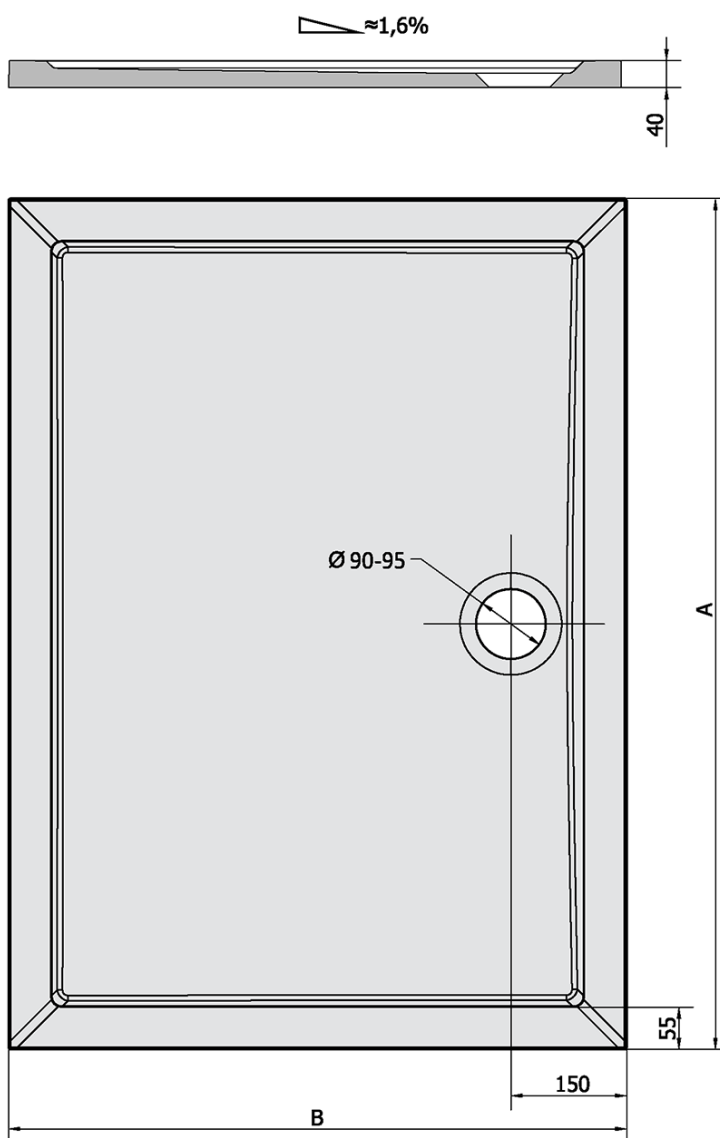

Produktový list

Objednací kód: **44511**

**KARIA sprchová vanička z litého mramoru, obdélník
90x70x4cm, bílá**

KARIA	kod	A	B
80x70	11091	800	700
90x70	44511	900	700
90x80	63511	900	800
100x70	71565	1000	700
100x80	45511	1000	800
100x90	51111	1000	900
110x80	46511	1100	800
110x90	59111	1100	900
120x70	47511	1200	700
120x80	48511	1200	800
120x90	49511	1200	900
120x100	26611	1200	1000